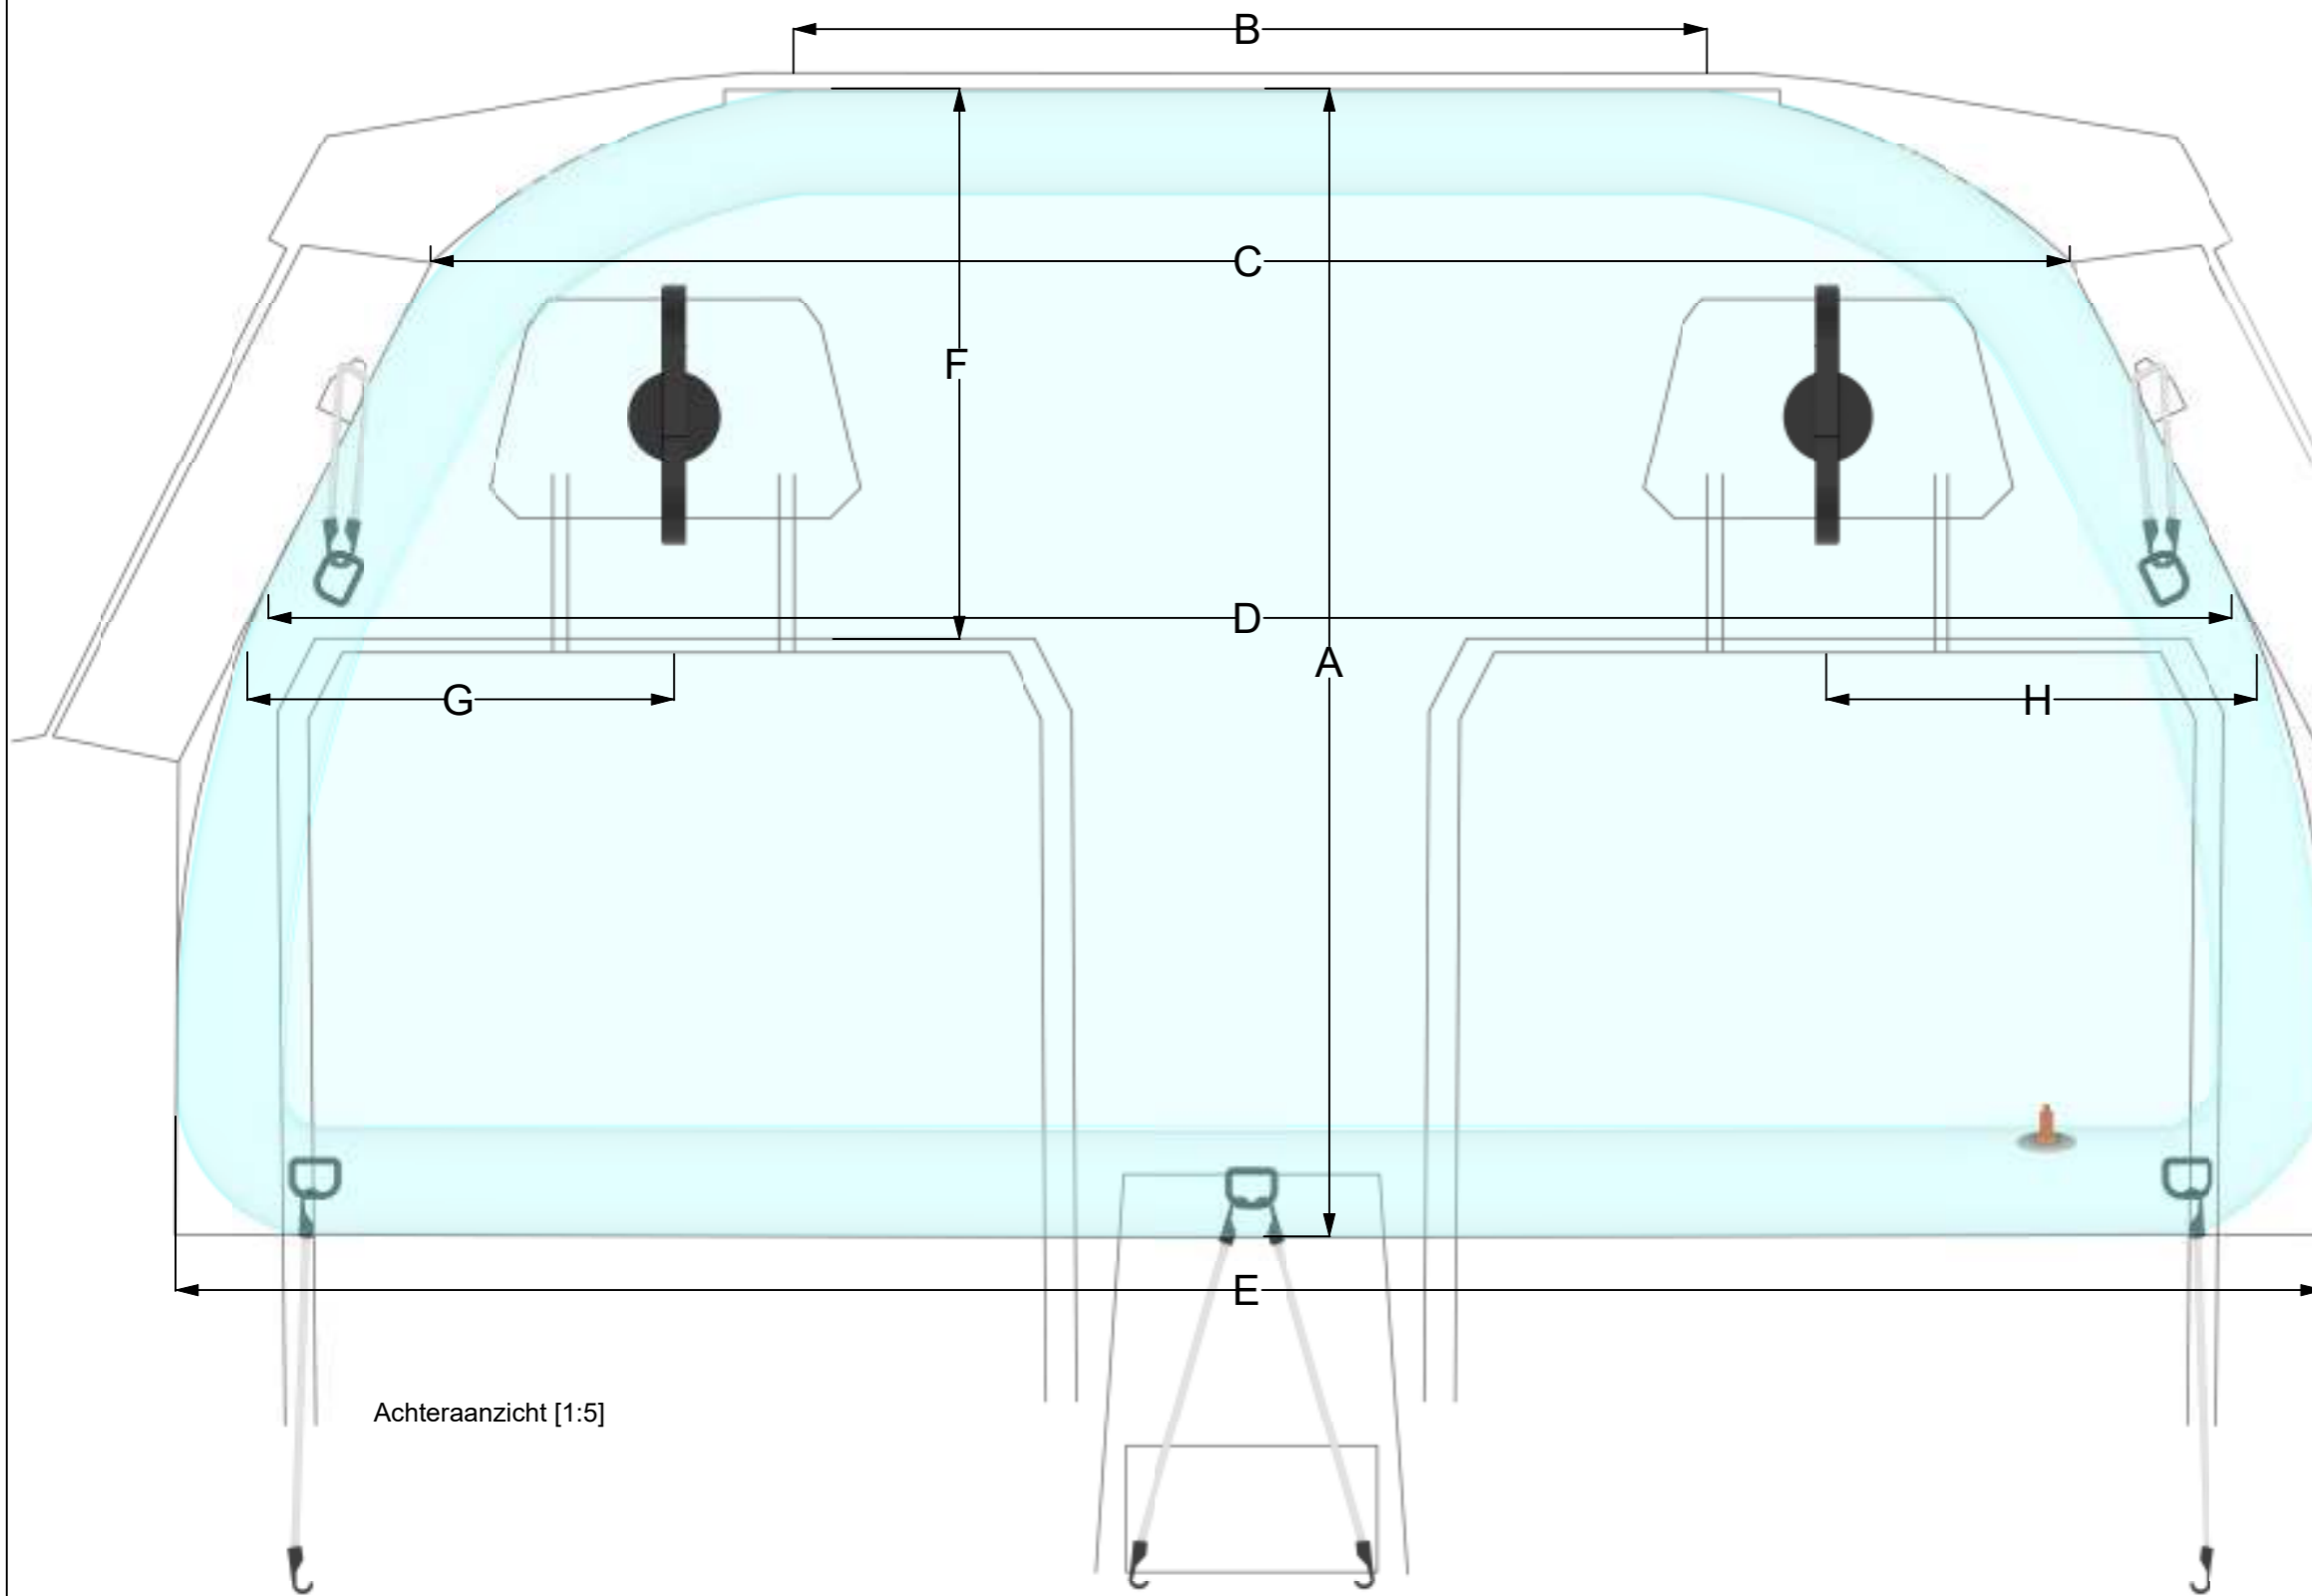

BICS voertuig scherm

Perspectief

Doorsnede scherm [1:5]

A	cm
B	cm
C	cm
D	cm

E	cm
F	cm
G	cm
H	cm

METEN VANUIT ACHTERAANZICHT

Scale nvt	PERSONEN AUTO/BUSJE	drawn by MJ	Checked by	Approved by - date
Units cm	BICS voertuig scherm	Filename 0.TAXI.R02.20200507	Edition 1	Sheet
Format A3		Status 1. OFFERTE	Date 28-May-20	drawing nr. R01