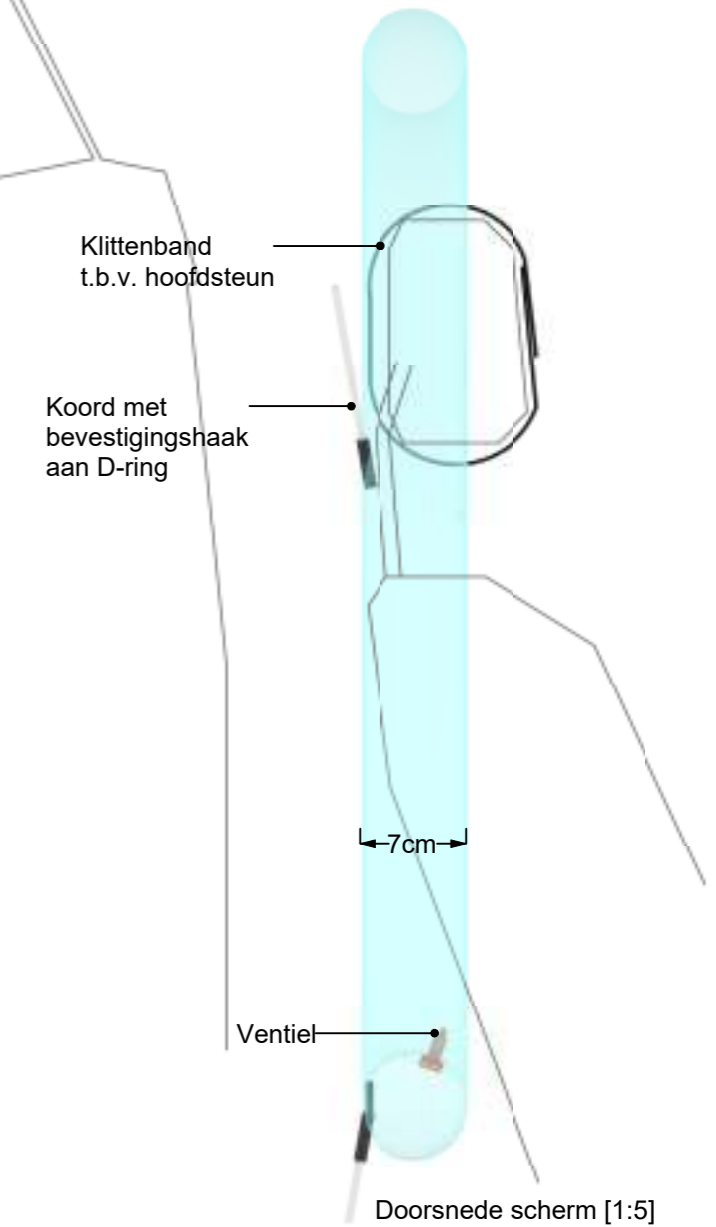

BICS voertuig scherm

Perspectief

Doorsnede scherm [1:5]

A	cm
B	cm
C	cm
D	cm

E	cm
F	cm
G	cm
H	cm

METEN VANUIT ACHTERAANZICHT

Scale nvt	PERSONEN AUTO/BUSJE	drawn by MJ	Checked by	Approved by - date
Units cm	BICS voertuig scherm	Filename 0.TAXI.R02.20200507	Edition 1	Sheet
Format A3		Status 1. OFFERTE	Date 28-May-20	drawing nr. R01